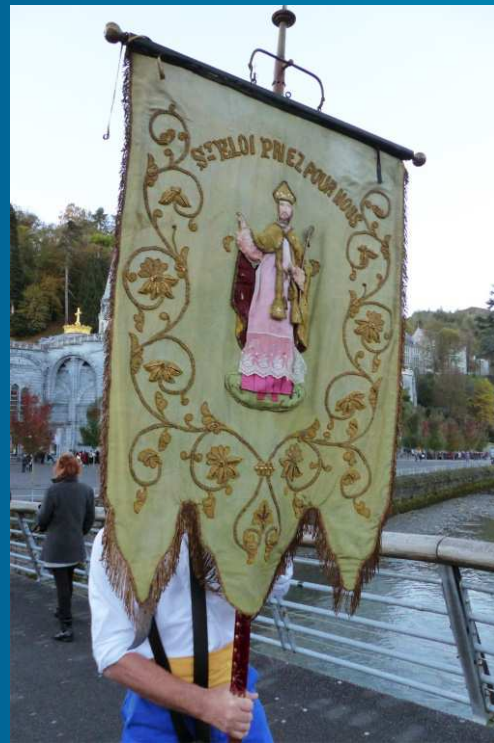

LOURDES 30 OCT 2016_ Devant l' Eglise Sainte-Bernadette, les Charretiers se placent pour former la longue procession de l'entrée solennelle pour la Messe des Confréries de St Jean, St Roch et St Eloi...