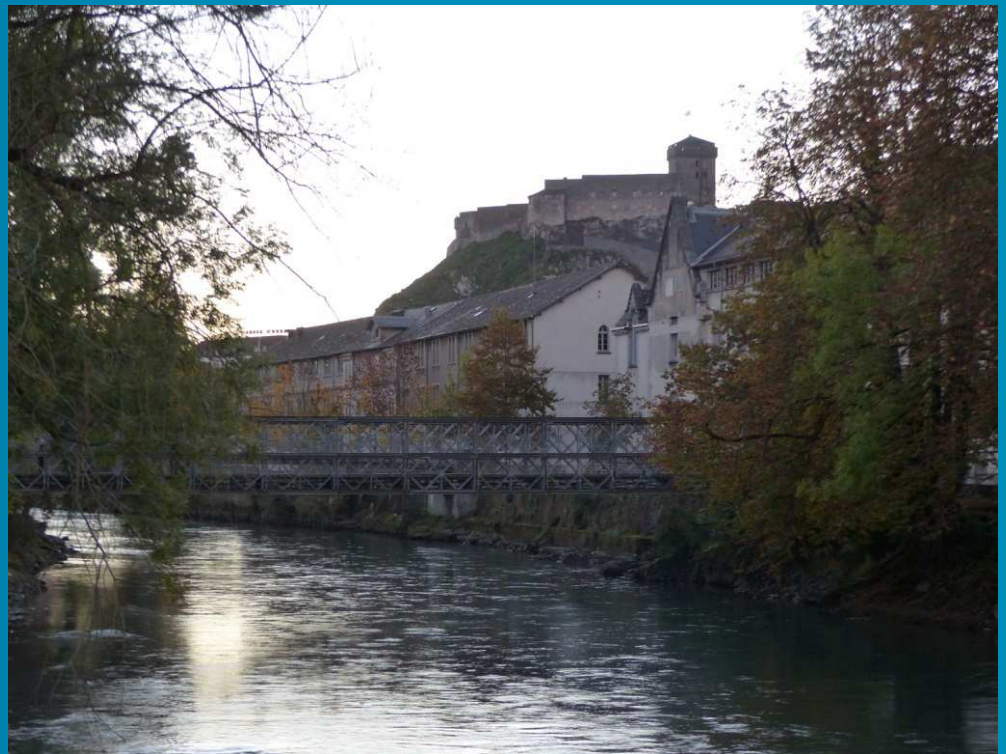

Pèlerinage de la Nation Gardiane _ 30 octobre 2016_ LOURDES

La Messe des Confréries de saint Jean, saint Roch, saint Eloi

L'ARRIVEE DES PELERINS ET DES CONFRERIES

STATUES DE ST ELOI, ST JEAN, ST ROCH _ *Les statues des Confréries seront placées en avant du chœur de l'église Sainte-Bernadette pour la messe en leur honneur.*

LOURDES 30 OCT 2016 _ La Basilique Notre-Dame du Rosaire se dresse au-dessus du Gave, dans l'aube immaculée d'une belle journée de recueillement et de prières qui commence à l'église Sainte-Bernadette.