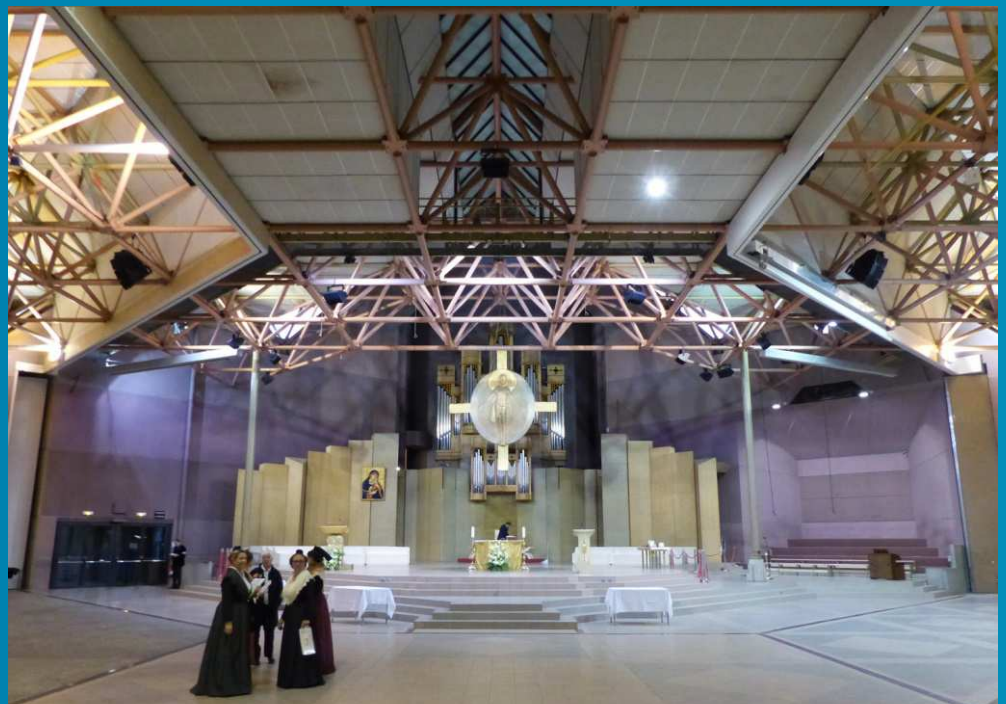

Pèlerinage de la Nation Gardiane _ 30 octobre 2016_ LOURDES

La Messe des Confréries de saint Jean, saint Roch, saint Eloi

L'ARRIVEE DES PELERINS ET DES CONFRERIES

STATUES DE ST ELOI, ST JEAN, ST ROCH _ *Les statues des Confréries seront placées en avant du chœur de l'église Sainte-Bernadette pour la messe en leur honneur.*

LOURDES 30 OCT 2016 _ La Basilique Notre-Dame du Rosaire se dresse au-dessus du Gave, dans l'aube immaculée d'une belle journée de recueillement et de prières qui commence à l'église Sainte-Bernadette.