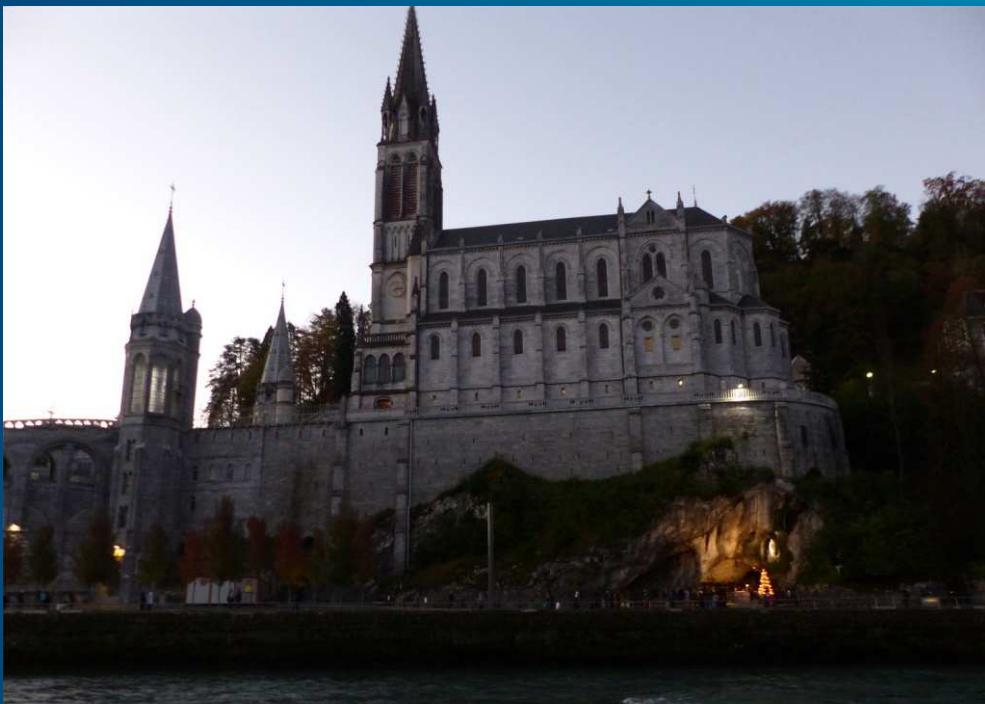

Pèlerinage de la Nation Gardiane _ 30 octobre 2016_ LOURDES

La Messe des Confréries de saint Jean, saint Roch, saint Eloi

L'ARRIVEE DES PELERINS ET DES CONFRERIES

STATUES DE ST ELOI, ST JEAN, ST ROCH _ *Les statues des Confréries seront placées en avant du chœur de l'église Sainte-Bernadette pour la messe en leur honneur.*

LOURDES 30 OCT 2016 _ La Basilique Notre-Dame du Rosaire se dresse au-dessus du Gave, dans l'aube immaculée d'une belle journée de recueillement et de prières qui commence à l'église Sainte-Bernadette.