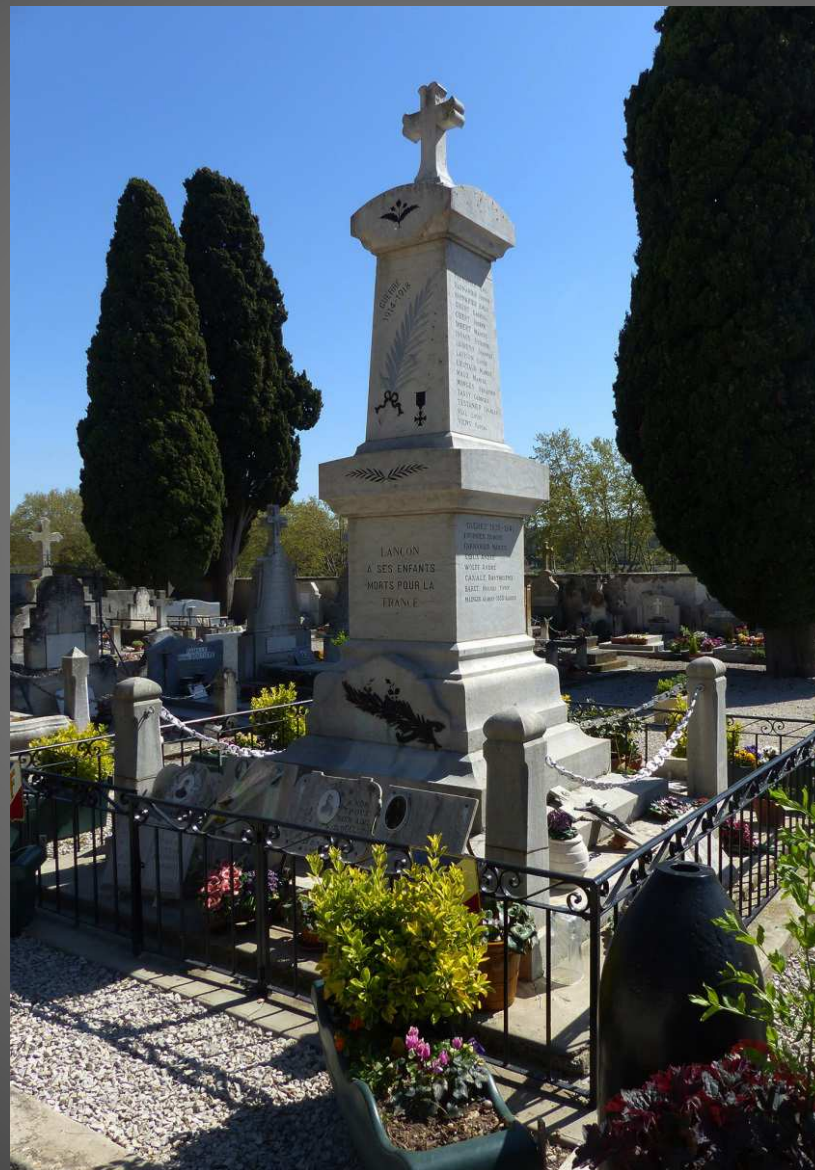

# MONUMENT AUX MORTS DE LA GRANDE GUERRE

## Lançon-de-Provence \_ Cimetière

Détails du monument - plaques de cimetière

### Monument aux Morts de la guerre de 1914-1918

Obélisque sur piédestal, avec plaques rendant hommage aux morts des guerres de 1914/18, croix latine au sommet.

Plaques avec les noms de morts pour la France de part et d'autre de l'obélisque. Deux noms rajoutés sur la face arrière.

Dédicace :

LANÇON A SES ENFANTS  
MORTS POUR LA FRANCE  
1914 - 1918

Ornements :

Palme avec croix de guerre, rameau d'olivier.

Plusieurs plaques de cimetière au pied du monument.

Plateforme entourée de grilles en fer forgé.