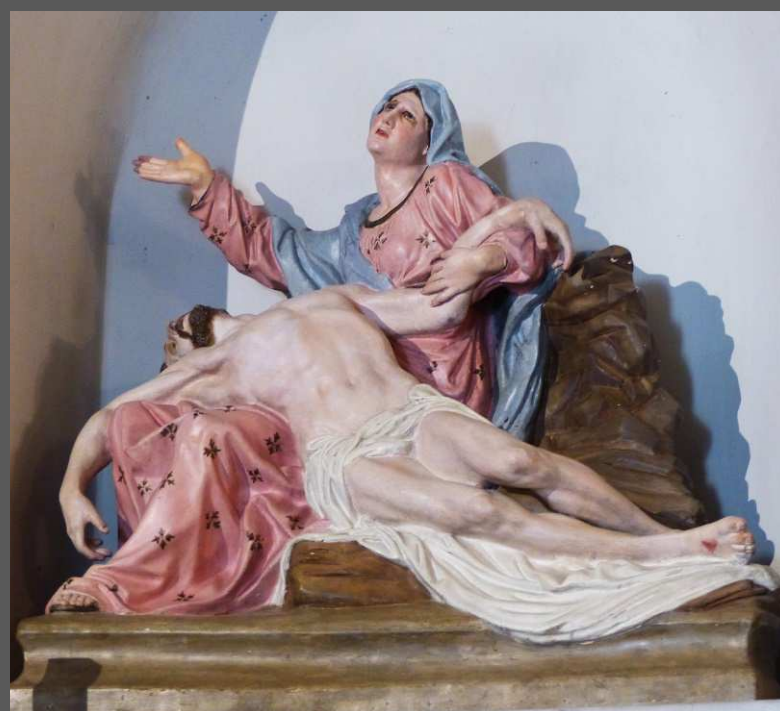

CHABAS ALEXANDRE
JOUVE JULES
AUBERT MARIUS
LIENS VÉRAN
GILOUX LÉON
ESTÉVAN JOSEPH
PARODI LÉON
FERRIER DÉSIRÉ
RAME LÉOPOLD
DUCHAMP JEAN - B^{TE}
ROCHE FÉLICIEN
SERVILLE LOUIS
MICHEL LÉON
REYMOND XAVIER
PEYSSON MAXIMILIEN
NEMROD PAUL
MARTIN FRÉDÉRIC
TRANCHIMENT BAPTISTIN
HECKENROTH PAUL
DÉLTEIL EDMOND
REY ÉTIENNE
REYNAUD LOUIS
SANDRE FRANÇOIS
ROUBAUD PAUL
MONTAGARD CÉLESTIN
BONAFoux ADRIEN
TOURNET CLAUDE
GIRARD ALEXANDRE