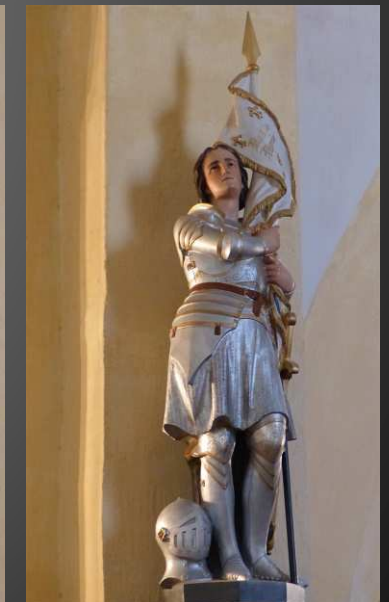

MONUMENT AUX MORTS DE LA GRANDE GUERRE

SénaS _ *Eglise Saint-Amand*

Détails du Monument

EGLISE SAINT-AMAND (XII^e siècle) _ Dans l'édifice, entièrement rénovée entre 1990 et 2000, le visiteur trouvera une belle statue de STEJEANNE D'ARC (v. 1412 – 1431) patronne secondaire de la France, canonisée en 1920 ; la loi du 14 juillet 1920 institue une fête nationale de Jeanne d'Arc, le deuxième dimanche de mai. La « Pucelle d'Orléans » fut l'objet d'une très grande dévotion parmi les Poilus durant la Grande Guerre.

Description du monument

Monument aux Morts de la guerre de 1914-1918

Dans l'église paroissiale Saint-Amand

Très belle Pietà dans une niche, sous une dédicace gravée dans le marbre, et entourée de deux panneaux de marbres où sont inscrits les noms des Sénassais morts dans la Grande Guerre.