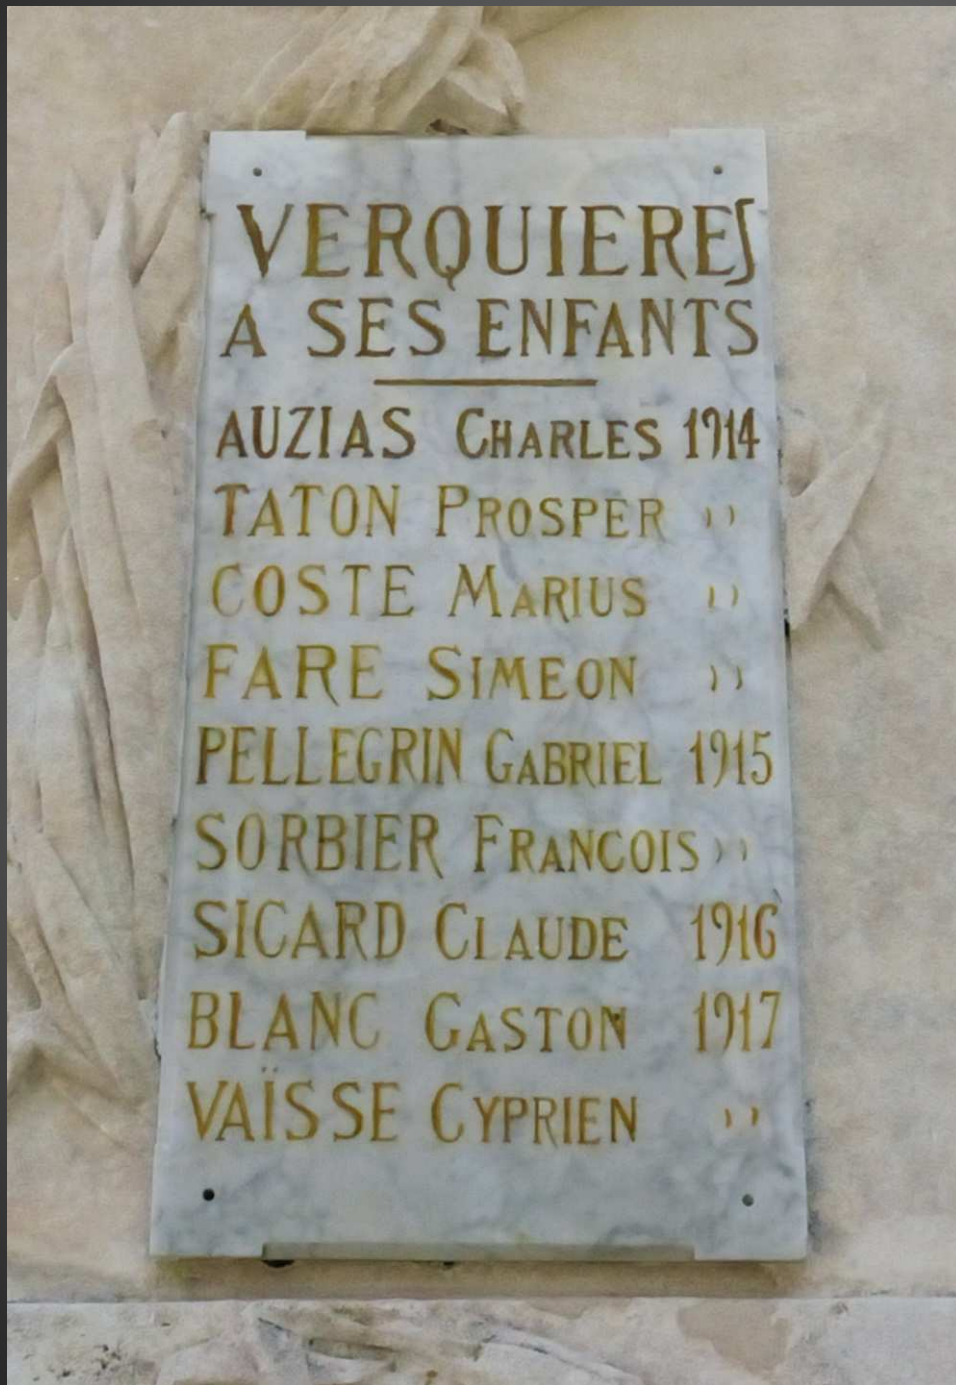

## Verquières \_ Cimetière

*Détails du monument*

### Monument aux Morts de la guerre de 1914-1918,

Entrepreneur : N. MARCAURELIO

Le monument est un massif obélisque tronqué, illustré au chef d'un haut-relief représentant un guerrier casqué, Et surmonté d'une urne de forme carrée ornée de godrons.