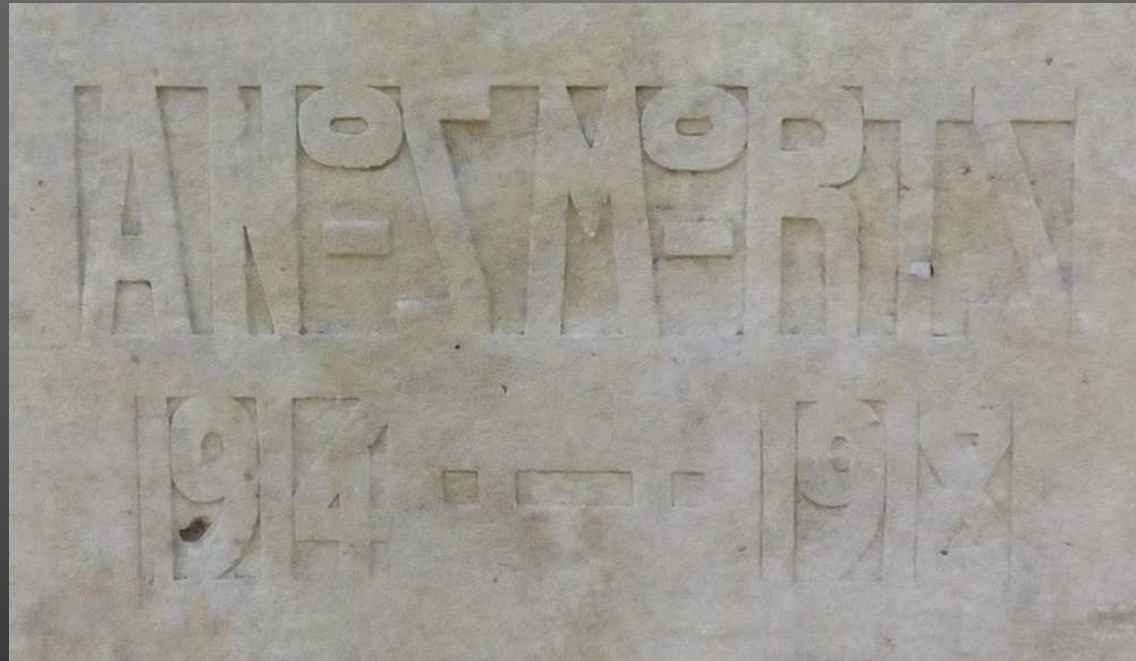

## Verquières \_ Cimetière

*Détails du monument*

### Monument aux Morts de la guerre de 1914-1918,

Entrepreneur : N. MARCAURELIO

Le monument est un massif obélisque tronqué, illustré au chef d'un haut-relief représentant un guerrier casqué, Et surmonté d'une urne de forme carrée ornée de godrons.