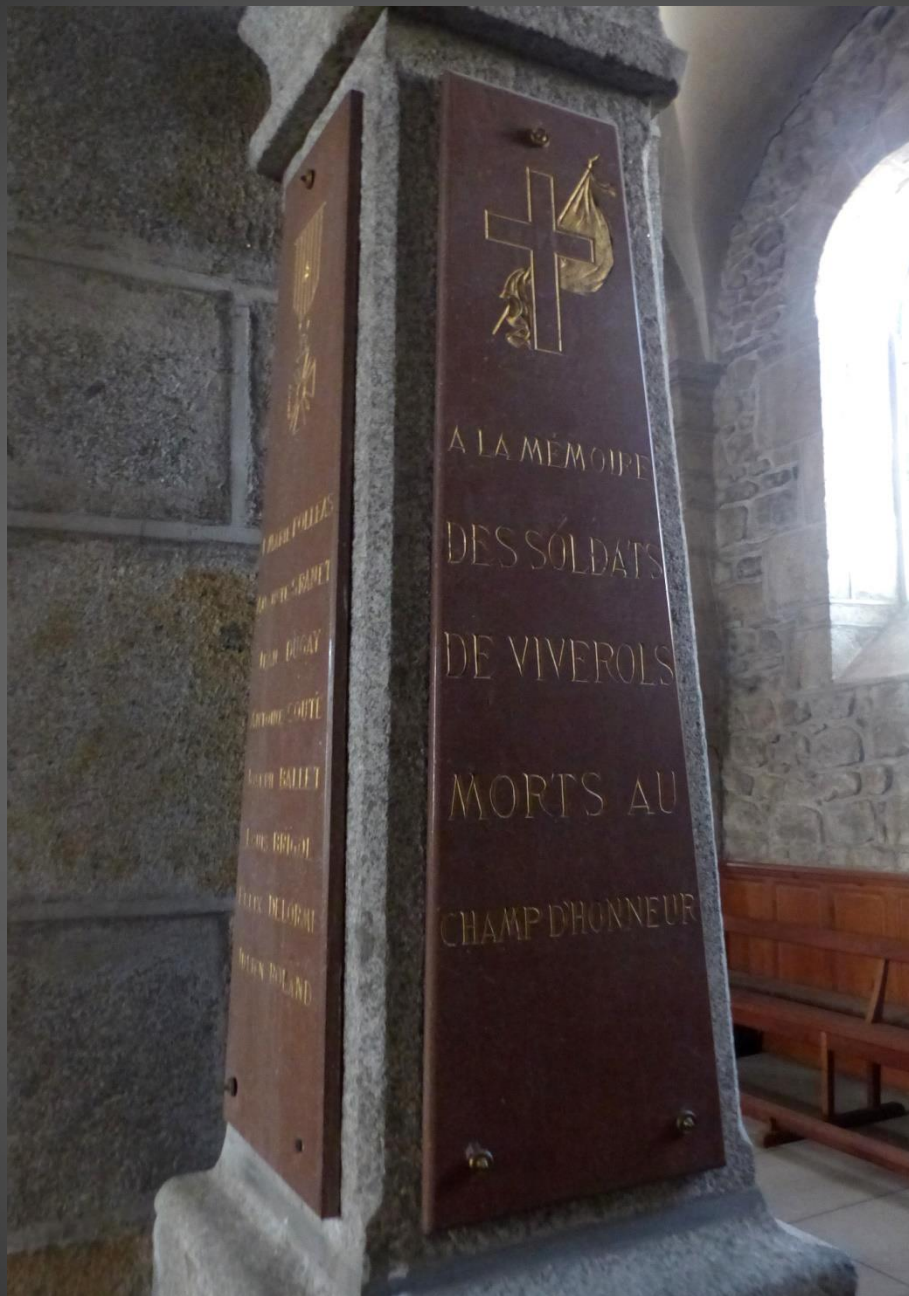

VIVEROLS _ L'église, vue depuis la place du Monument aux Morts.

VIVEROLS
Plaques commémoratives de la Grande
Guerre.

Dédicace :
A LA MÉMOIRE
DES SOLDATS DE VIVEROLS
MORTS AU CHAMP D'HONNEUR

Décorations :
Croix Latine sur drapeau plissé
et Croix de Guerre